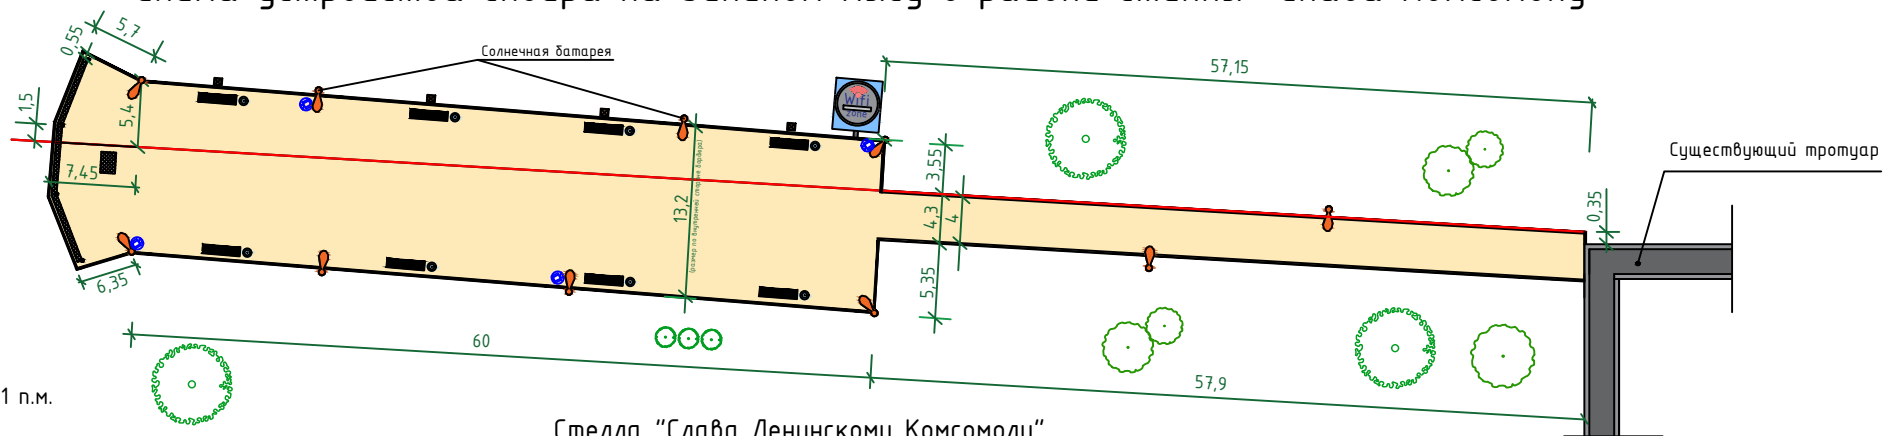

Схема устройства сквера на Зеленом мысу в районе стеллы "Слава Комсомолу"

S брус. = 1150 м2
 S борт.камень = 281 п.м.

Стелла "Слава Ленинскому Комсомолу"

Условные обозначения:

- Скамья, урна
- Освещение
- Камеры видеонаблюдения
- Деревья, кустарники
- Зона действия Wi-fi
- Розетка для подзарядки телефонов
- Брусчатка
- Бортовой камень