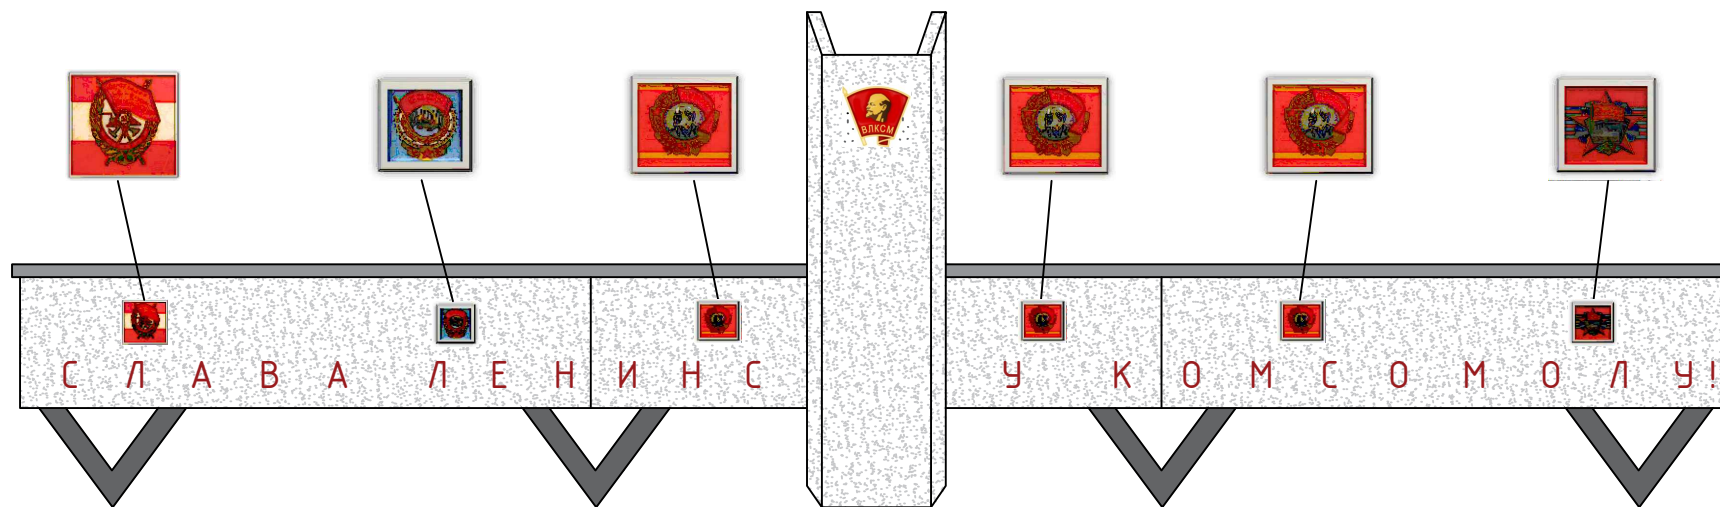

Схема устройства сквера на Зеленом мысу в районе стеллы "Слава Комсомолу"

S брус. = 1150 м2
 S борт.камень = 281 п.м.

Стелла "Слава Ленинскому Комсомолу"

Условные обозначения:

- Скамья, урна
- Освещение
- Камеры видеонаблюдения
- Деревья, кустарники
- Зона действия Wi-fi
- Розетка для подзарядки телефонов
- Брусчатка
- Бортовой камень

Урна уличная "Акация"

Скамейка уличная "Поло"

Скамейка парковая "Городская рожа"